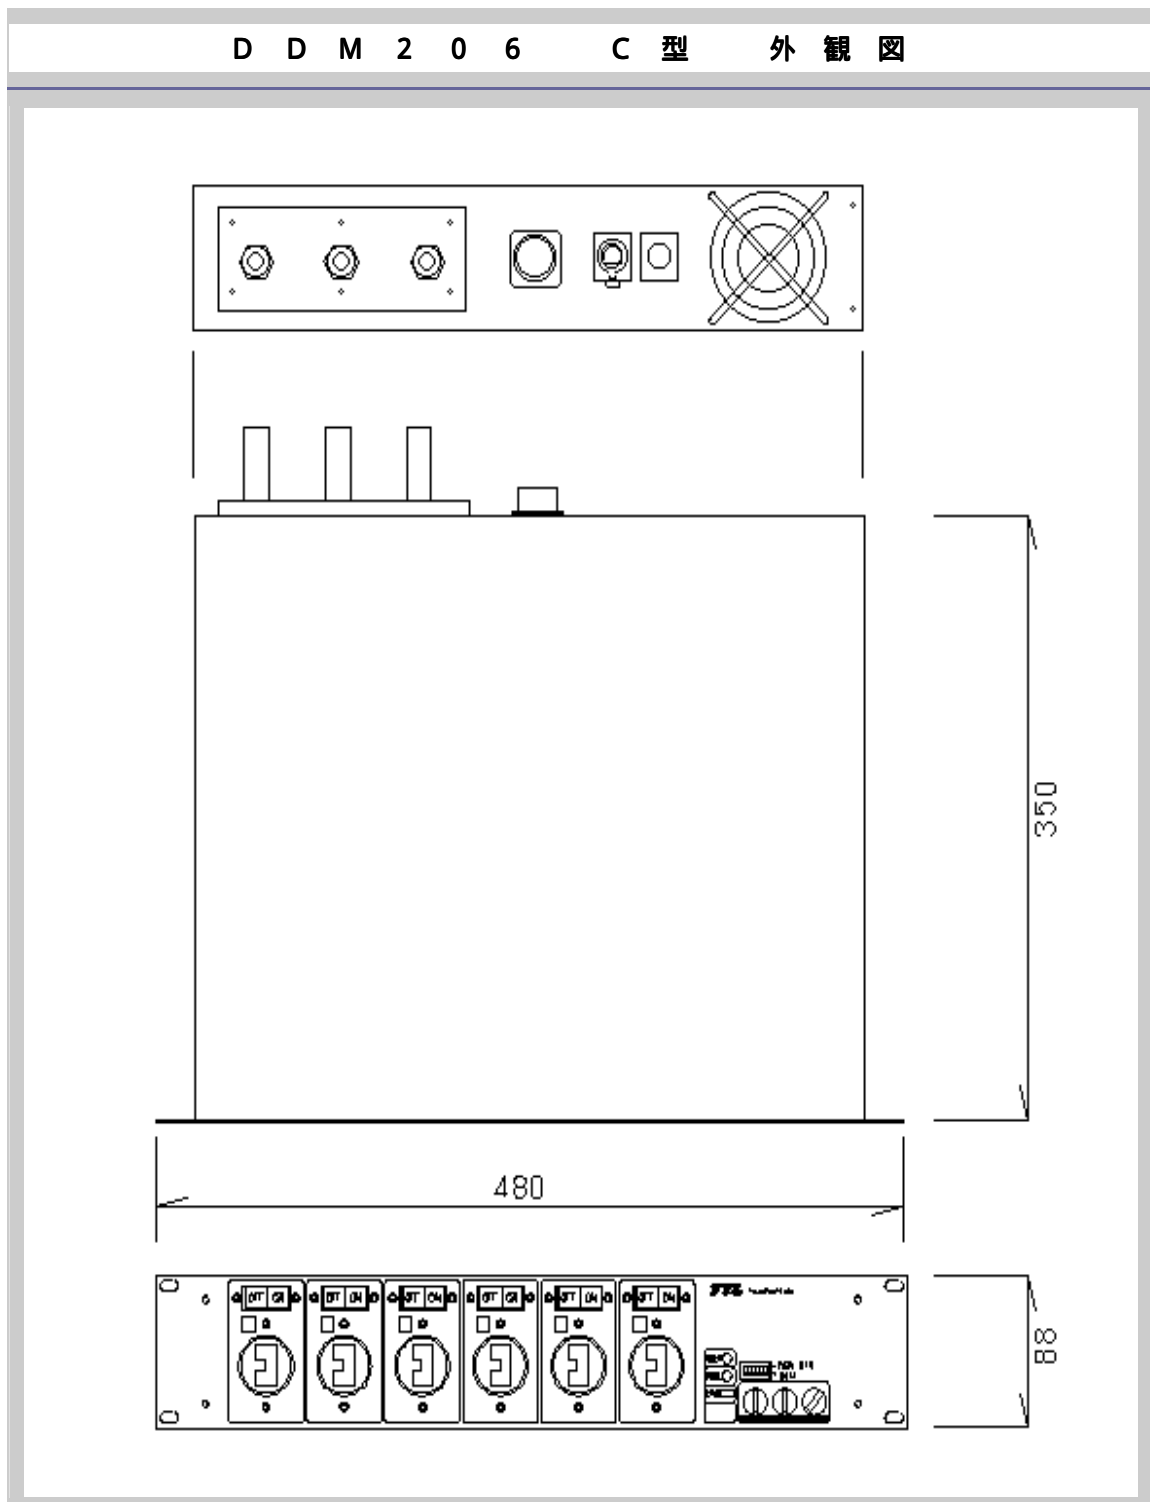

仕 様

電源入力	100V単相三線（三相四線仕様も製作可能）
信号入力	DMX512、アナログ（MSタイプ）
調光出力	C型20Aまたは端子台
サイズ	ラックマウント W482、D350、H88mm

D D M 2 0 6 C 型 外 観 図

D D M 2 0 6 設 備 外 觀 圖